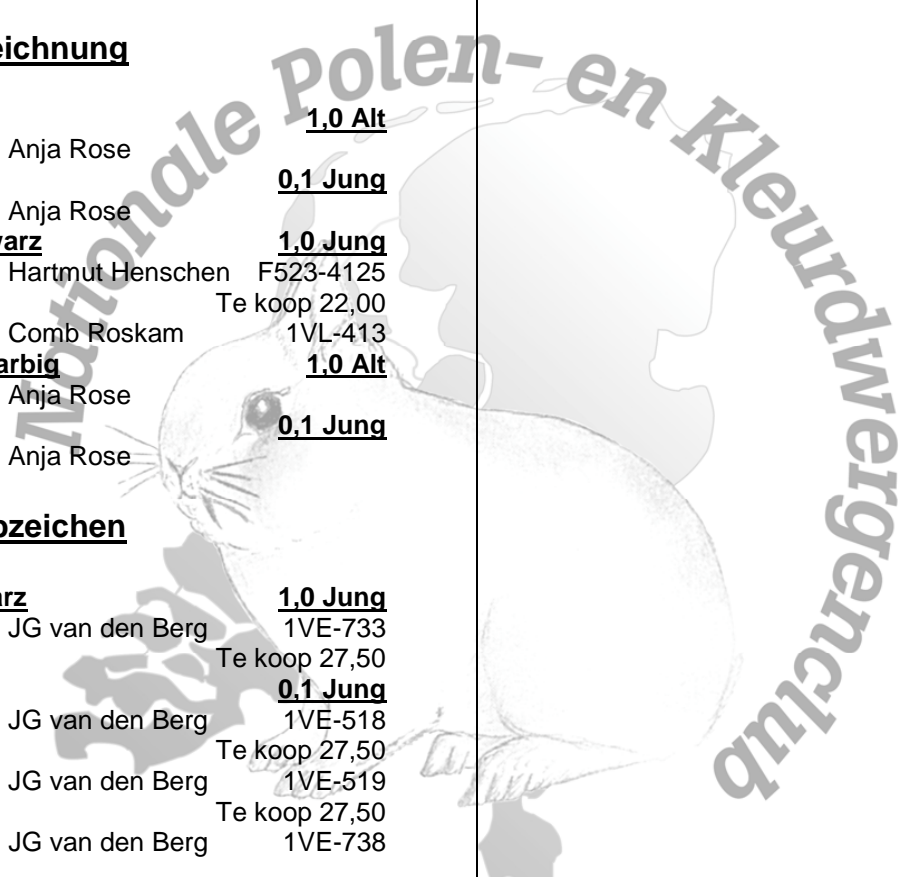

Rexzwerge, Zeichnung

Japanerfarbig		1,0 Alt
909	HV96.5 Anja Rose	
		0,1 Jung
910	ABS Anja Rose	
Dalmatiner, Schwarz		1,0 Jung
911	NB00.0 Hartmut Henschen	F523-4125
		Te koop 22,00
912	SG94.0 Comb Roskam	1VL-413
Dalmatiner, Dreifarbig		1,0 Alt
913	B 90.5 Anja Rose	
		0,1 Jung
914	SG95.5 Anja Rose	

Rexzwerge, Abzeichen

Lohfarbig, Schwarz		1,0 Jung
915	NB00.0 JG van den Berg	1VE-733
		Te koop 27,50
		0,1 Jung
916	NB00.0 JG van den Berg	1VE-518
		Te koop 27,50
917	SG93.0 JG van den Berg	1VE-519
		Te koop 27,50
918	SG93.5 JG van den Berg	1VE-738

Rexzwerge, Weiss

Weiss, Rotaugig		1,0 Jung
919	SG94.5 Hartmut Henschen	F158-5127
		Te koop 55,00
920	SG95.0 Hartmut Henschen	F158-4121
		Te koop 44,00
921	HV96.5 Hartmut Henschen	F158-3917
922	HV96.5 Hartmut Henschen	F158-212
923	HV96.0 Comb Roskam	1VL-204
924	SG95.5 Comb Roskam	1VL-902
		0,1 Jung
925	V 98.0 Hartmut Henschen	F158-4119
926	SG94.0 Comb Roskam	1VL-903

Fuchszwerge

Weiss, Rotaugig		1,0 Jung
927	HV96.0 Leon Zegers	11470
928	HV96.5 Leon Zegers	1251
929	HV96.0 Leon Zegers	1265
930	HV96.0 Leon Zegers	1253
931	SG95.0 Leon Zegers	118
		0,1 Jung
932	HV96.0 Leon Zegers	1255
Weiss, Blauaugig		1,0 Alt
933	ABS Jan Snijder	R2-9010
		1,0 Jung
934	SG93.0 Theo Ahler	W165-5111
935	SG95.5 Jan Snijder	1DH-511
935A	SG93.0 Manfred Andratsch	3476-413
935B	SG93.0 Manfred Andratsch	3476-416
		0,1 Jung
936	ABS Theo Ahler	W165-5112
936A	SG93.0 Manfred Andratsch	3476-419